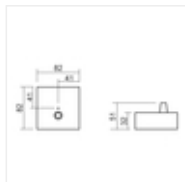

## PRESTO - zawieszenie elektryczne

0,40

Standardowa  
długość zwieszęń  
maksymalnie 1,5m

**PX0922095**

0,40

Standardowa  
długość zwieszęń  
maksymalnie 1,5m

**PX0922096**

0,40