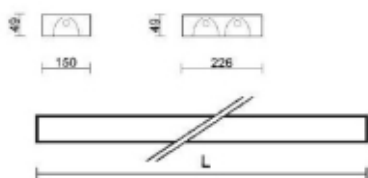

## Oprawy systemowe

	L[mm]
14W, 24W	630
21W, 39W	930
28W, 54W	1230
35W, 49W, 80W	1530

Standardowa  
długość zwieszęń  
maksymalnie 1,5m

**PX0922097**