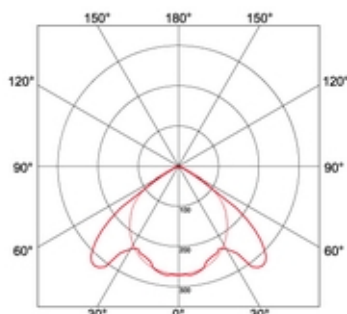

## Oprawy systemowe

	L[mm]
14W, 24W	630
21W, 39W	930
28W, 54W	1230
35W, 49W, 80W	1530