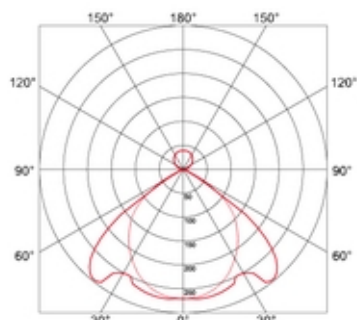

## Oprawy systemowe

	L[mm]
14W, 24W	630
21W, 39W	930
28W, 54W	1230
35W, 49W, 80W	1530