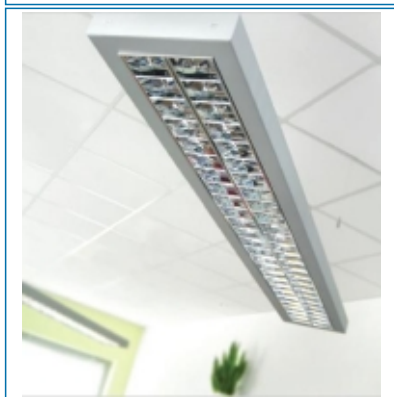

## Oprawy systemowe

	L[mm]
14W, 24W	630
21W, 39W	930
28W, 54W	1230
35W, 49W, 80W	1530

## PRESTO PAR DI-IN

bezpośrednio-pośredni

Seria nowoczesnych opraw oświetleniowych przystosowanych do zwieszania za pomocą regulowanych linek stalowych.

Zastosowanie świetlówek T5, stateczników elektronicznych oraz rastrów parabolicznych pozwala uzyskać bardzo wysokie parametry jakościowe oświetlenia.

Dzięki możliwości łączenia opraw w linię oraz uzupełniania jej dodatkowymi modułami na żarówce halogenowe, system ten pozwala spełniać nie tylko najważniejsze wymagania oświetleniowe, ale również być bardzo ciekawym elementem wyposażenia wnętrza.