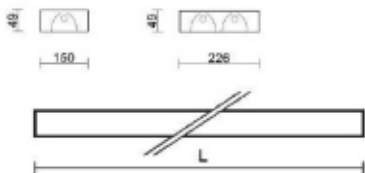

## Oprawy systemowe

	L[mm]
14W, 24W	630
21W, 39W	930
28W, 54W	1230
35W, 49W, 80W	1530

Standardowa  
długość zwieszęń  
maksymalnie 1,5m

**PX0922097**