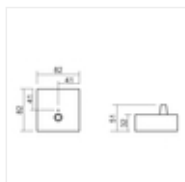

PRESTO - zawieszenie elektryczne

0,40

Standardowa
długość zwieszęń
maksymalnie 1,5m

PX0922095

0,40

Standardowa
długość zwieszęń
maksymalnie 1,5m

PX0922096

0,40

Standardowa
długość zwieszęń
maksymalnie 1,5m

PX0922097