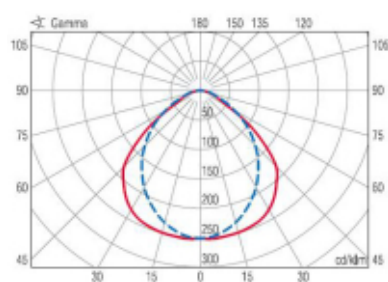

2x18W	T8 /G13/	3,30	☐		PX1392101
2x36W	T8 /G13/	5,88	☐		PX1392108
4x18W	T8 /G13/	5,63	☐		PX1392115
4x36W	T8 /G13/	11,00	☐		PX1392122
2x18W	T8 /G13/	3,30	☐	EVG	PX1392129
2x36W	T8 /G13/	5,88	☐	EVG	PX1392136
4x18W	T8 /G13/	5,63	☐	EVG	PX1392143
4x36W	T8 /G13/	11,00	☐	EVG	PX1392150

	L [mm]	Otwór montażowy
2x18W	630	300x600
2x36W	1230	300x1200
4x18W	630	600x600
4x36W	1230	600x1200