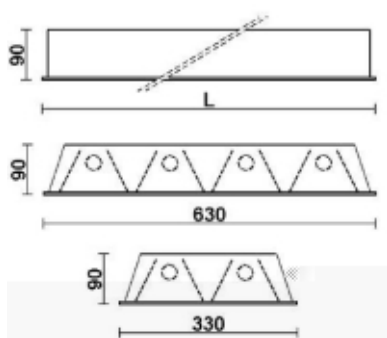

2x18W	T8 /G13/	3,30	☐		PX1392101
2x36W	T8 /G13/	5,88	☐		PX1392108
4x18W	T8 /G13/	5,63	☐		PX1392115
4x36W	T8 /G13/	11,00	☐		PX1392122
2x18W	T8 /G13/	3,30	☐	EVG	PX1392129
2x36W	T8 /G13/	5,88	☐	EVG	PX1392136
4x18W	T8 /G13/	5,63	☐	EVG	PX1392143
4x36W	T8 /G13/	11,00	☐	EVG	PX1392150

	L [mm]	Otwór montażowy
2x18W	630	300x600
2x36W	1230	300x1200
4x18W	630	600x600
4x36W	1230	600x1200