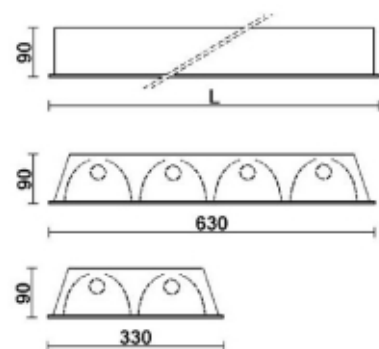

2x18W	T8 /G13/	3,47	☐		PX1396101
2x36W	T8 /G13/	6,49	☐		PX1396108
4x18W	T8 /G13/	6,24	☐		PX1396115
4x36W	T8 /G13/	11,21	☐		PX1396122
2x18W	T8 /G13/	3,47	☐	EVG	PX1396129
2x36W	T8 /G13/	6,49	☐	EVG	PX1396136
4x18W	T8 /G13/	6,24	☐	EVG	PX1396143
4x36W	T8 /G13/	11,21	☐	EVG	PX1396150

	L [mm]	Otwór montażowy
2x18W	630	300x600
2x36W	1230	300x1200
4x18W	630	600x600
4x36W	1230	600x1200