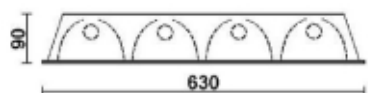

Louver lighting fixtures

PISA

PAR-S

Variants

					
2x18W	T8 /G13/	3,47	<input type="checkbox"/>	EVG	PX1400129
2x36W	T8 /G13/	6,49	<input type="checkbox"/>	EVG	PX1400136
4x18W	T8 /G13/	6,24	<input type="checkbox"/>	EVG	PX1400143
4x36W	T8 /G13/	11,21	<input type="checkbox"/>	EVG	PX1400150

	L [mm]	Otwór montażowy
2x18W	622	300x600
2x36W	1227	300x1200
4x18W	622	600x600
4x36W	1227	600x1200