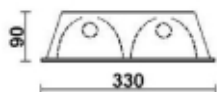

Louver lighting fixtures

PISA

PAR-S

Variants

					
2x18W	T8 /G13/	3,47	<input type="checkbox"/>	EVG	PX1400129
2x36W	T8 /G13/	6,49	<input type="checkbox"/>	EVG	PX1400136
4x18W	T8 /G13/	6,24	<input type="checkbox"/>	EVG	PX1400143
4x36W	T8 /G13/	11,21	<input type="checkbox"/>	EVG	PX1400150

	L [mm]	Otwór montażowy
2x18W	622	300x600
2x36W	1227	300x1200
4x18W	622	600x600
4x36W	1227	600x1200