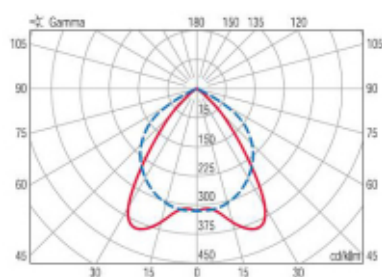

Louver lighting fixtures

PISA

PAR-S

Variants

					
2x18W	T8 /G13/	3,47	<input type="checkbox"/>	EVG	PX1400129
2x36W	T8 /G13/	6,49	<input type="checkbox"/>	EVG	PX1400136
4x18W	T8 /G13/	6,24	<input type="checkbox"/>	EVG	PX1400143
4x36W	T8 /G13/	11,21	<input type="checkbox"/>	EVG	PX1400150

	L [mm]	Otwór montażowy
2x18W	622	300x600
2x36W	1227	300x1200
4x18W	622	600x600
4x36W	1227	600x1200