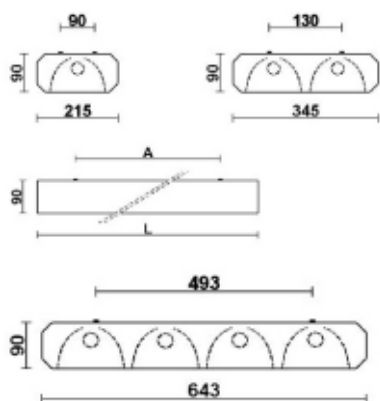

#### Variants

					
1x36W	T8 /G13/	3,78	<input type="checkbox"/>	EVG	<b>PX1704150</b>
1x58W	T8 /G13/	4,84	<input type="checkbox"/>	EVG	<b>PX1704157</b>
2x18W	T8 /G13/	3,27	<input type="checkbox"/>	EVG	<b>PX1704164</b>
2x36W	T8 /G13/	6,12	<input type="checkbox"/>	EVG	<b>PX1704171</b>
2x58W	T8 /G13/	8,00	<input type="checkbox"/>	EVG	<b>PX1704178</b>
4x18W	T8 /G13/	5,65	<input type="checkbox"/>	EVG	<b>PX1704185</b>
4x36W	T8 /G13/	10,73	<input type="checkbox"/>	EVG	<b>PX1704192</b>

	L	A
1x36W	1233	1023
1x58W	1533	1323
2x18W	618	414
2x36W	1225	1023
2x58W	1525	1323
4x18W	618	414
4x36W	1225	1323