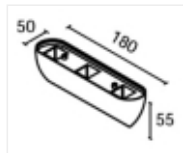

2,67

L=700mm

PX0178101

2,67

L=700mm

PX0178115

3,81

L=1000mm

L=1300mm

PX0178157

6,10

L=1600mm

PX0178164

6,10

L=1600mm

PX0178178

standardowa
długość zawieszń
maksymalnie 1,5
m

0,34

standardowa
długość zawieszń
maksymalnie 1,5m

PX0178360

0,34

standardowa
długość zawieszń
maksymalnie 1,5m

PX0178367

Simple suspension

0,15

standardowa
długość zawieszek
maksymalnie 1,5m

PX0178332

0,15

standardowa
długość zawieszek
maksymalnie 1,5m

PX0178339

0,15

standardowa
długość zawieszek
maksymalnie 1,5m