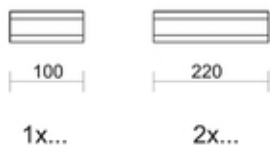

### Warianty

W				
2x39W	T5 /G5/	4,00		<b>PX0831171</b>
2x54W	T5 /G5/	5,00		<b>PX0831178</b>

	L [mm]
2x39W	900
2x54W	1200