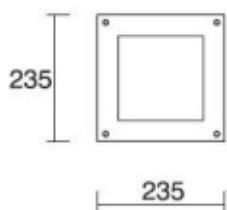

Oprawy z kloszem

QUADRO K

Seria opraw o nowatorskim kształcie, przystosowana do montażu bezpośrednio na ścianie lub suficie.

Materiały: korpus z blachy stalowej, klosz akrylowy.

Warianty

W				!	
2x18W	TC-D /G24d-2/	1,96			PX0951171
2x18W	TC-D /G24q-2/	1,72		EVG	PX0951178
2x26W	TC-DEL /G24q-3/	1,72		EVG	PX0957785

QUADRO K 2x18W