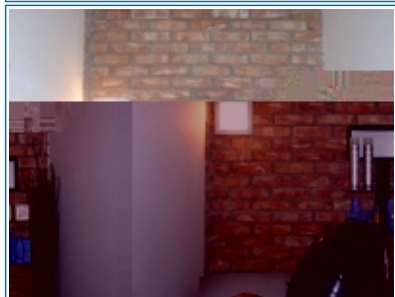

Oprawy z kloszem

QUADRO K

Seria opraw o nowatorskim kształcie, przystosowana do montażu bezpośrednio na ścianie lub suficie.

Materiały: korpus z blachy stalowej, klosz akrylowy.

Warianty

W				!	
2x18W	TC-D /G24d-2/	1,96			PX0951171
2x18W	TC-D /G24q-2/	1,72		EVG	PX0951178
2x26W	TC-DEL /G24q-3/	1,72		EVG	PX0957785