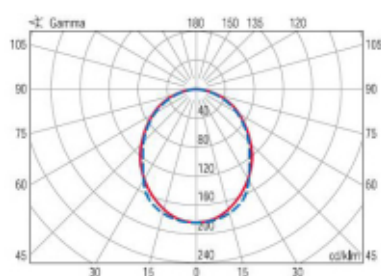

	L [mm]	Otwór montażowy
2x18W	622	300x600
2x36W	1227	300x1200
4x18W	622	600x600