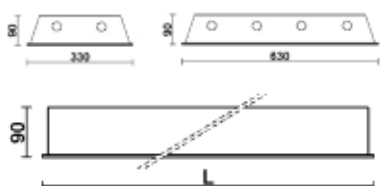

	L [mm]	Otwór montażowy
2x18W	622	300x600
2x36W	1227	300x1200
4x18W	622	600x600