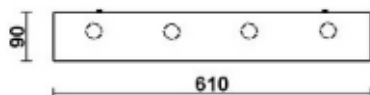

Warianty

130