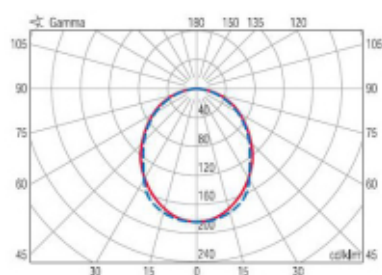

Oprawy z kloszem

TORINO

klosz pryzmatyczny IP20

Seria opraw oświetleniowych przystosowanych do montażu nastropowego.

Szeroka gama elementów optycznych pozwala dobrać oprawy do każdego rodzaju wnętrza.

Materiały: korpus z blachy stalowej malowanej proszkowo, klosz akrylowy.

Warianty

130

W				!	
2x18W	T8 /G13/	3,20	☐		PX1631101
2x36W	T8 /G13/	6,00	☐		PX1631108
4x18W	T8 /G13/	5,60	☐		PX1631115
2x18W	T8 /G13/	3,20	☐	EVG	PX1631143
2x36W	T8 /G13/	6,00	☐	EVG	PX1631171
4x18W	T8 /G13/	5,60	☐	EVG	PX1631199

	L	A
2x18W	618	414
2x36W	1225	1023
4x18W	618	414
4x36W	1225	1323