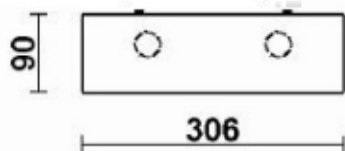

Warianty

130

W				!	
2x18W	T8 /G13/	3,20	<input type="checkbox"/>		PX1631101
2x36W	T8 /G13/	6,00	<input type="checkbox"/>		PX1631108
4x18W	T8 /G13/	5,60	<input type="checkbox"/>		PX1631115
2x18W	T8 /G13/	3,20	<input type="checkbox"/>	EVG	PX1631143
2x36W	T8 /G13/	6,00	<input type="checkbox"/>	EVG	PX1631171
4x18W	T8 /G13/	5,60	<input type="checkbox"/>	EVG	PX1631199