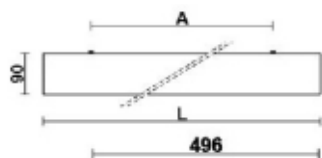

Warianty

130