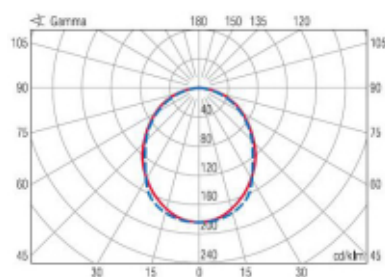

W				!	
2x18W	T8 /G13/	3,20	☐		PX1708101
2x36W	T8 /G13/	6,00	☐		PX1708108
4x18W	T8 /G13/	5,60	☐		PX1708115
2x18W	T8 /G13/	3,20	☐	EVG	PX1708122
2x36W	T8 /G13/	6,00	☐	EVG	PX1708129
4x18W	T8 /G13/	5,60	☐	EVG	PX1708136

	L	A
2x18W	618	414
2x36W	1225	1023
4x18W	618	414