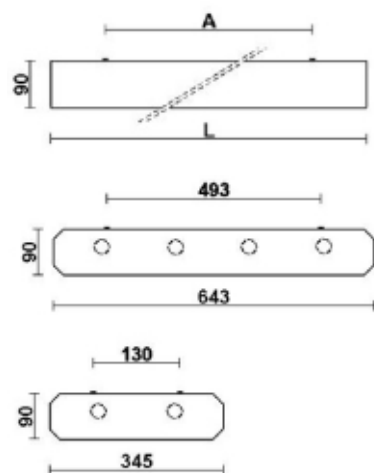

Oprawy z kloszem

MONZA

klosz mleczny IP20

Seria opraw oświetleniowych przystosowanych do montażu nastropowego.

Szeroka gama elementów optycznych pozwala dobrać oprawy do każdego rodzaju wnętrza.

Materiały: korpus z blachy stalowej malowanej proszkowo, klosz akrylowy.

Warianty

W				!	
2x18W	T8 /G13/	3,20	<input type="checkbox"/>		PX1708101
2x36W	T8 /G13/	6,00	<input type="checkbox"/>		PX1708108
4x18W	T8 /G13/	5,60	<input type="checkbox"/>		PX1708115
2x18W	T8 /G13/	3,20	<input type="checkbox"/>	EVG	PX1708122
2x36W	T8 /G13/	6,00	<input type="checkbox"/>	EVG	PX1708129
4x18W	T8 /G13/	5,60	<input type="checkbox"/>	EVG	PX1708136

	L	A
2x18W	618	414
2x36W	1225	1023
4x18W	618	414