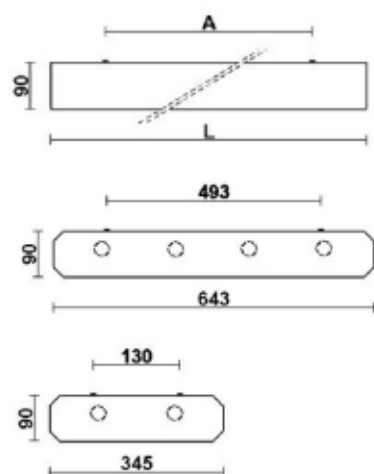

#### Warianty

W					
2x18W	T8 /G13/	3,20	<input type="checkbox"/>		<b>PX1712101</b>
2x36W	T8 /G13/	6,00	<input type="checkbox"/>		<b>PX1712108</b>
4x18W	T8 /G13/	5,60	<input type="checkbox"/>		<b>PX1712115</b>
2x18W	T8 /G13/	3,20	<input type="checkbox"/>	EVG	<b>PX1712122</b>
2x36W	T8 /G13/	6,00	<input type="checkbox"/>	EVG	<b>PX1712129</b>
4x18W	T8 /G13/	5,60	<input type="checkbox"/>	EVG	<b>PX1712136</b>

	L	A
2x18W	618	414
2x36W	1225	1023
4x18W	618	414