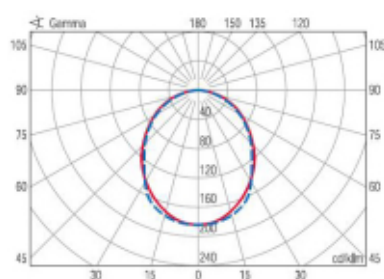

#### Warianty

W					
2x18W	T8 /G13/	3,20	<input type="checkbox"/>		<b>PX1712101</b>
2x36W	T8 /G13/	6,00	<input type="checkbox"/>		<b>PX1712108</b>
4x18W	T8 /G13/	5,60	<input type="checkbox"/>		<b>PX1712115</b>
2x18W	T8 /G13/	3,20	<input type="checkbox"/>	EVG	<b>PX1712122</b>
2x36W	T8 /G13/	6,00	<input type="checkbox"/>	EVG	<b>PX1712129</b>
4x18W	T8 /G13/	5,60	<input type="checkbox"/>	EVG	<b>PX1712136</b>