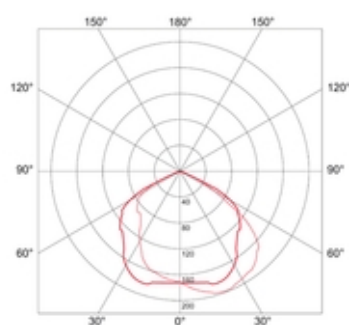

Downlight

BARI II DOWNLIGHT

DLN 230

Variants

BARI II DOWNLIGHT DLN 230

BARI II DLN MH

W				!	
1x18W	TC-D /G24d-2/	1,60	<input type="checkbox"/>		PX1493101
1x26W	TC-D /G24d-3/	1,60	<input type="checkbox"/>		PX1493108
2x18W	TC-D /G24d-2/	1,90	<input type="checkbox"/>		PX1493115
2x26W	TC-D /G24d-3/	1,90	<input type="checkbox"/>		PX1493122
1x18W	TC-DEL /G24q-2/	1,50	<input type="checkbox"/>	EVG	PX1493129
1x26W	TC-DEL /G24q-3/	1,50	<input type="checkbox"/>	EVG	PX1493136
2x18W	TC-DEL /G24q-2/	1,80	<input type="checkbox"/>	EVG	PX1493143
2x26W	TC-DEL /G24q-3/	1,80	<input type="checkbox"/>	EVG	PX1493150
1x70W	HQI-TS; HCI-TS/RX7s/	2,70	<input type="checkbox"/>		PX1495308
1x150W	HQI-TS; HCI-TS/RX7s-2 4/	3,60	<input type="checkbox"/>		PX1495322
1x70W	HQI-TS; HCI-TS/RX7s/	1,50	<input type="checkbox"/>	EVG	PX1495336