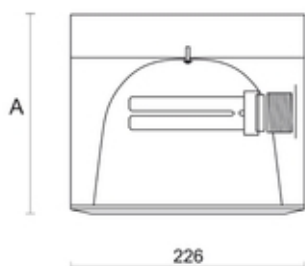

W				!	
1x18W	TC-D /G24d-2/	1,60	☐		PX1493101
1x26W	TC-D /G24d-3/	1,60	☐		PX1493108
2x18W	TC-D /G24d-2/	1,90	☐		PX1493115
2x26W	TC-D /G24d-3/	1,90	☐		PX1493122
1x18W	TC-DEL /G24q-2/	1,50	☐	EVG	PX1493129
1x26W	TC-DEL /G24q-3/	1,50	☐	EVG	PX1493136
2x18W	TC-DEL /G24q-2/	1,80	☐	EVG	PX1493143
2x26W	TC-DEL /G24q-3/	1,80	☐	EVG	PX1493150
1x70W	HQI-TS; HCI-TS/RX7s/	2,70	☐		PX1495308
1x150W	HQI-TS; HCI-TS/RX7s-2 4/	3,60	☐		PX1495322
1x70W	HQI-TS; HCI-TS/RX7s/	1,50	☐	EVG	PX1495336