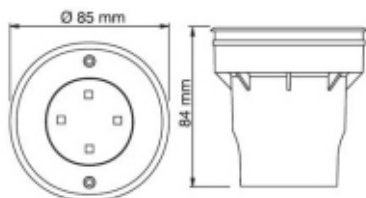

Oprawy do wbudowania

NAUTO LED

z 4 niebieskimi diodami

Warianty

Akcesoria

Transformator elektroniczny 10W/10V

Transformator 10W/10V służy do zasilania opraw NAUTO LED z 4 diodami (maks. 20 opraw) lub opraw WALL LED z 12 diodami (maks. 6 opraw). Maksymalna odległość pomiędzy transformatorem a oprawami to 30 metrów.

IV91-02397

Transformator elektroniczny 20W/24V

Transformator 20W/24V służy do zasilania opraw NAUTO LED z 9 diodami (maks. 13 opraw) lub opraw WALL LED z 18 diodami (maks. 6 opraw). Maksymalna odległość pomiędzy transformatorem a oprawami to 30 metrów.