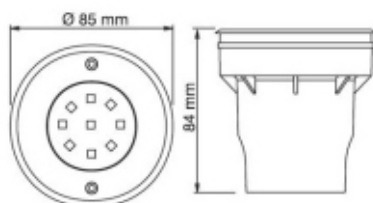

Aksesoria

Transformator elektroniczny 10W/10V

Transformator 10W/10V służy do zasilania opraw NAUTO LED z 4 diodami (maks. 20 opraw) lub opraw WALL LED z 12 diodami (maks. 6 opraw).
Maksymalna odległość pomiędzy transformatorem a oprawami to 30 metrów.

IV91-02397

Transformator elektroniczny 20W/24V

Transformator 20W/24V służy do zasilania opraw NAUTO LED z 9 diodami (maks. 13 opraw) lub opraw WALL LED z 18 diodami (maks. 6 opraw).
Maksymalna odległość pomiędzy transformatorem a oprawami to 30 metrów.