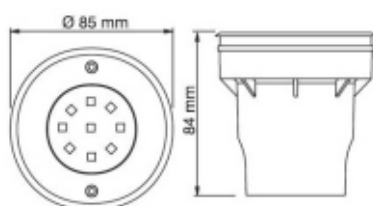

Oprawy do wbudowania

NAUTO LED

z 9 zielonymi diodami

Warianty

1,2W

9xLED

0,24

IV1547080

Akcesoria

Transformator elektroniczny 10W/10V

Transformator 10W/10V służy do zasilania opraw NAUTO LED z 4 diodami (maks. 20 opraw) lub opraw WALL LED z 12 diodami (maks. 6 opraw). Maksymalna odległość pomiędzy transformatorem a oprawami to 30 metrów.

IV91-02397

Transformator elektroniczny 20W/24V

Transformator 20W/24V służy do zasilania opraw NAUTO LED z 9 diodami (maks. 13 opraw) lub opraw WALL LED z 18 diodami (maks. 6 opraw). Maksymalna odległość pomiędzy transformatorem a oprawami to 30 metrów.

IV91-02396