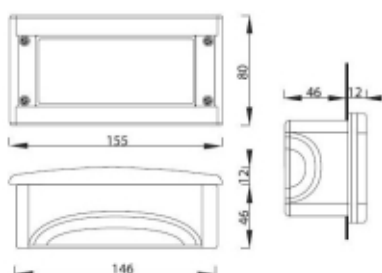

#### Variants

2,4W

18xLED

0,48

IV1596420