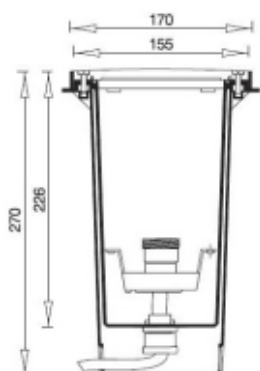

Oprawy do wbudowania

WALKER

Warianty

W				
40W	R63 /E27/	1,20		IV155100
18W	TC-DE /G24q-2/	1,20		IV155401
50W	PAR16 /GU10/	1,20		IV155200

Aksesoria

Raster

0,07

IV160965