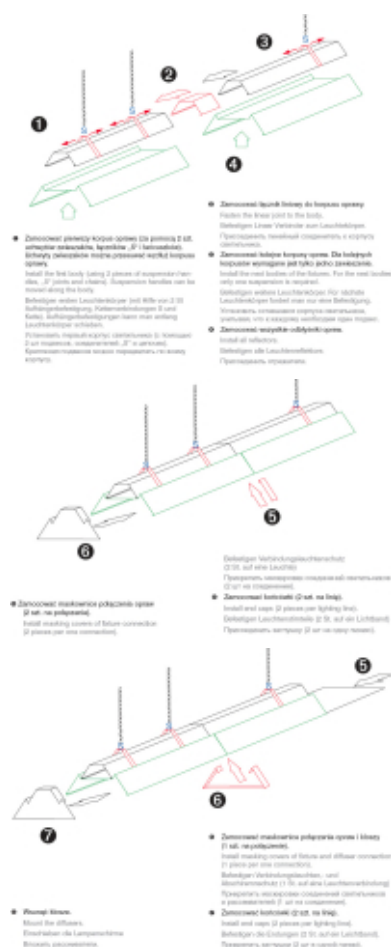

## POKER LS

### Variants

W					
1x36W	T8 /G13/	2,90		EVG	<b>PX1896129</b>
1x58W	T8 /G13/	4,00		EVG	<b>PX1896136</b>
2x36W	T8 /G13/	3,85		EVG	<b>PX1896143</b>
2x58W	T8 /G13/	4,90		EVG	<b>PX1896150</b>
2x1x58W	T8 /G13/	7,00		EVG	<b>PX1899115</b>
2x2x58W	T8 /G13/	8,80		EVG	<b>PX1899122</b>