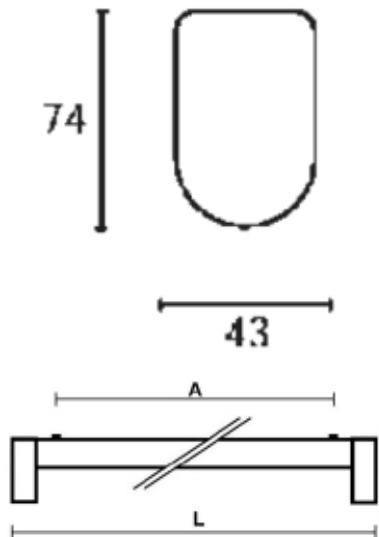

Belki świetłówkowe

	L	A
24W	580	516
39W	880	816
54W	1180	1116
80W	1480	1416

CLIK T5 CN

Oprawa oświetleniowa do montażu nastropowego.

Materiały: korpus z blachy stalowej malowanej proszkowo.

Warianty

W				
1x24W	T5 /G5/	0,72	<input type="checkbox"/>	PX3123101
1x39W	T5 /G5/	0,76	<input type="checkbox"/>	PX3123108
1x54W	T5 /G5/	0,97	<input type="checkbox"/>	PX3123115
1x80W	T5 /G5/	1,11	<input type="checkbox"/>	PX3123122