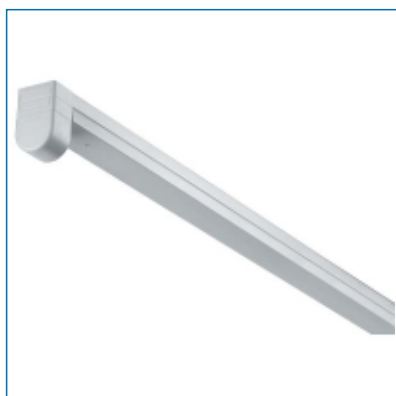

Belki świetłówkowe

	L	A
24W	580	516
39W	880	816
54W	1180	1116
80W	1480	1416

CLIK T5 CN

Oprawa oświetleniowa do montażu nastropowego.

Materiały: korpus z blachy stalowej malowanej proszkowo.

Warianty

W				
1x24W	T5 /G5/	0,72	<input type="checkbox"/>	PX3123101
1x39W	T5 /G5/	0,76	<input type="checkbox"/>	PX3123108
1x54W	T5 /G5/	0,97	<input type="checkbox"/>	PX3123115
1x80W	T5 /G5/	1,11	<input type="checkbox"/>	PX3123122