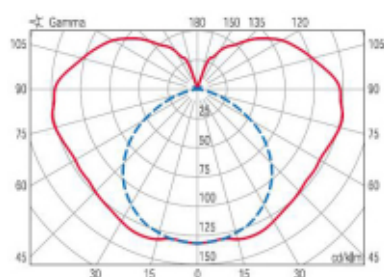

Belki świetłówkowe

	L	A
24W	580	516
39W	880	816
54W	1180	1116
80W	1480	1416

CLIK T5 CN

Oprawa oświetleniowa do montażu nastropowego.

Materiały: korpus z blachy stalowej malowanej proszkowo.

Warianty

W				
1x24W	T5 /G5/	0,72	<input type="checkbox"/>	PX3123101
1x39W	T5 /G5/	0,76	<input type="checkbox"/>	PX3123108
1x54W	T5 /G5/	0,97	<input type="checkbox"/>	PX3123115
1x80W	T5 /G5/	1,11	<input type="checkbox"/>	PX3123122