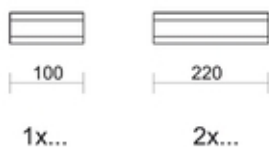

	L [mm]
1x/2x24W	600
1x/2x39W	900
1x/2x54W	1200