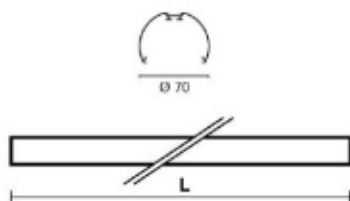

Oprawy systemowe

	L [mm]
11W	500
18W	990
30W	1290
36W	1590
58W	1890

BETA DI

bezpośredni

Warianty

W					
1x11W	TC-S /G23/	1,10	<input type="checkbox"/>		PX0655101
1x18W	T8 /G13/	1,87	<input type="checkbox"/>		PX0655115
1x30W	T8 /G13/	2,20	<input type="checkbox"/>		PX0655129
1x36W	T8 /G13/	2,44	<input type="checkbox"/>		PX0655143
1x58W	T8 /G13/	3,00	<input type="checkbox"/>		PX0655157
1x18W	T8 /G13/	1,37	<input type="checkbox"/>	EVG	PX0659101
1x30W	T8 /G13/	1,70	<input type="checkbox"/>	EVG	PX0659115
1x36W	T8 /G13/	1,94	<input type="checkbox"/>	EVG	PX0659129
1x58W	T8 /G13/	2,50	<input type="checkbox"/>	EVG	PX0659143