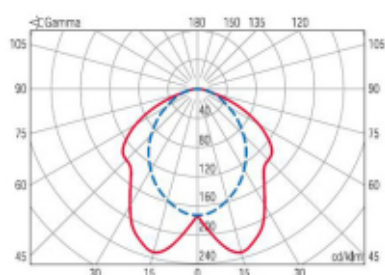

Oprawy systemowe

	L [mm]
11W	500
18W	990
30W	1290
36W	1590
58W	1890

BETA DI

bezpośredni

Warianty

W					
1x11W	TC-S /G23/	1,10	<input type="checkbox"/>		PX0655101
1x18W	T8 /G13/	1,87	<input type="checkbox"/>		PX0655115
1x30W	T8 /G13/	2,20	<input type="checkbox"/>		PX0655129
1x36W	T8 /G13/	2,44	<input type="checkbox"/>		PX0655143
1x58W	T8 /G13/	3,00	<input type="checkbox"/>		PX0655157
1x18W	T8 /G13/	1,37	<input type="checkbox"/>	EVG	PX0659101
1x30W	T8 /G13/	1,70	<input type="checkbox"/>	EVG	PX0659115
1x36W	T8 /G13/	1,94	<input type="checkbox"/>	EVG	PX0659129
1x58W	T8 /G13/	2,50	<input type="checkbox"/>	EVG	PX0659143