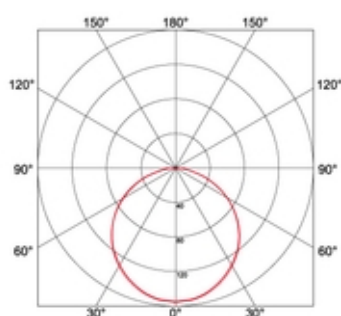

Lichtsysteme

	L[mm]
14W, 24W	630
21W, 39W	930
28W, 54W	1230
35W, 49W, 80W	1530

PRESTO OPAL DI NT

Voraussetzungen

W				
1x14W	T5 /G5/	2,50		PX0760101
1x21W	T5 /G5/	3,30		PX0760108
1x28W	T5 /G5/	4,20		PX0760115
1x35W	T5 /G5/	5,00		PX0760122
2x14W	T5 /G5/	3,00		PX0760129
2x21W	T5 /G5/	4,00		PX0760136
2x28W	T5 /G5/	5,00		PX0760143
2x35W	T5 /G5/	6,00		PX0760150
1x24W	T5 /G5/	2,50		PX0760157
1x39W	T5 /G5/	3,30		PX0760164
1x49W	T5 /G5/	5,00		PX0760171
1x54W	T5 /G5/	4,20		PX0760178
1x80W	T5 /G5/	5,00		PX0760185
2x24W	T5 /G5/	3,00		PX0760192
2x39W	T5 /G5/	4,00		PX0760199
2x49W	T5 /G5/	6,00		PX0760206
2x54W	T5 /G5/	5,00		PX0760213
2x80W	T5 /G5/	6,00		PX0760220