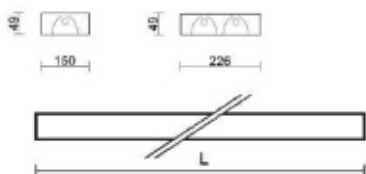

Lichtsysteme

	L[mm]
14W, 24W	630
21W, 39W	930
28W, 54W	1230
35W, 49W, 80W	1530

PRESTO OPAL DI NT

Voraussetzungen

W				
1x14W	T5 /G5/	2,50		PX0760101
1x21W	T5 /G5/	3,30		PX0760108
1x28W	T5 /G5/	4,20		PX0760115
1x35W	T5 /G5/	5,00		PX0760122
2x14W	T5 /G5/	3,00		PX0760129
2x21W	T5 /G5/	4,00		PX0760136
2x28W	T5 /G5/	5,00		PX0760143
2x35W	T5 /G5/	6,00		PX0760150
1x24W	T5 /G5/	2,50		PX0760157
1x39W	T5 /G5/	3,30		PX0760164
1x49W	T5 /G5/	5,00		PX0760171
1x54W	T5 /G5/	4,20		PX0760178
1x80W	T5 /G5/	5,00		PX0760185
2x24W	T5 /G5/	3,00		PX0760192
2x39W	T5 /G5/	4,00		PX0760199
2x49W	T5 /G5/	6,00		PX0760206
2x54W	T5 /G5/	5,00		PX0760213
2x80W	T5 /G5/	6,00		PX0760220