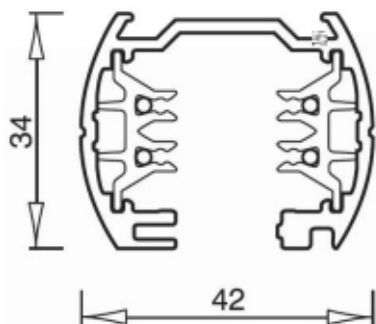

Electrical tracks

3-PHASE ELECTRICAL TRACK

oval

Variants

			
1,20	<input type="checkbox"/>	IV7501-10-31	1 m
2,50	<input type="checkbox"/>	IV7501-20-31	2 m
4,00	<input type="checkbox"/>	IV7501-30-31	3 m
5,35	<input type="checkbox"/>	IV7501-40-31	4 m
1,20	<input checked="" type="checkbox"/>	IV7501-10-30	1 m
2,50	<input checked="" type="checkbox"/>	IV7501-20-30	2 m
4,00	<input checked="" type="checkbox"/>	IV7501-30-30	3 m
5,35	<input checked="" type="checkbox"/>	IV7501-40-30	4 m
1,20	<input type="checkbox"/>	IV7501-10-42	1 m
2,50	<input type="checkbox"/>	IV7501-20-42	2 m
4,00	<input type="checkbox"/>	IV7501-30-42	3 m
5,35	<input type="checkbox"/>	IV7501-40-42	4 m