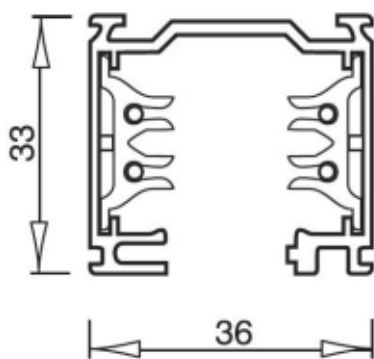

Electrical tracks

3-PHASE ELECTRICAL TRACK

square

Variants

			
1,10	<input type="checkbox"/>	IV7511-10-31	1 m
2,30	<input type="checkbox"/>	IV7511-20-31	2 m
3,40	<input type="checkbox"/>	IV7511-30-31	3 m
5,35	<input type="checkbox"/>	IV7511-40-31	4 m
1,10	<input checked="" type="checkbox"/>	IV7511-10-30	1 m
2,30	<input checked="" type="checkbox"/>	IV7511-20-30	2 m
3,40	<input checked="" type="checkbox"/>	IV7511-30-30	3 m
5,35	<input checked="" type="checkbox"/>	IV7511-40-30	4 m
1,10	<input type="checkbox"/>	IV7511-10-42	1 m
2,30	<input type="checkbox"/>	IV7511-20-42	2 m
3,40	<input type="checkbox"/>	IV7511-30-42	3 m
5,35	<input type="checkbox"/>	IV7511-40-42	4 m

Accessories

Electrical adapter (5kg/6A)

Weight	Color	Barcode	Product Code
0,07	White		IV7601-00-W31
0,07	Black		IV7601-00-W30
0,07	Grey		IV7601-00-W20

Mechanical adapter

Weight	Color	Barcode	Product Code
0,08	White		IV7625-00-31
0,08	Black		IV7625-00-30

Right live end cap

Weight	Color	Barcode	Product Code
0,10	White		IV7652-10-W31
0,10	Black		IV7652-10-W30
0,10	Grey		IV7652-10-W20

Left live end cap

Weight	Color	Barcode	Product Code
0,10	White		IV7652-11-W31
0,10	Black		IV7652-11-W30
0,10	Grey		IV7652-11-W20

Central connector

Weight	Color	Barcode	Product Code
0,19	White		IV7653-10-W31
0,19	Black		IV7653-10-W30
0,19	Grey		IV7653-10-W20

Inside 90° joint

Weight	Color	Barcode	Product Code
0,05	White		IV7655-10-W31
0,05	Black		IV7655-10-W30
0,05	Grey		IV7655-10-W20