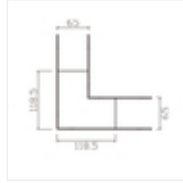

#### Linear joint

0,10				<b>PX0922227</b>

# Plexiform

	L [mm]
21W, 39W	881
28W, 54W	1181
35W, 49W, 80W	1481

## 90° joint 1x...

0,90

PX0922248