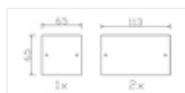

Endung

0,05

1x...

PX0922290

0,08

2x...

PX0922311

Verbindungsstueck

0,10

PX0922227

Verbindungsstueck 90° 1x...

0,90

PX0922248

Verbindungsstueck 90° 2x...

1,30

PX0922269

Verbindungsstueck T 1x...

0,75

PX0922275