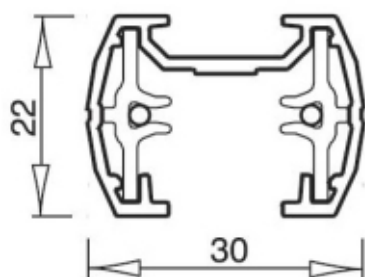

Electrical tracks

1-PHASE ELECTRICAL TRACK

oval

Variants

			
0,75	<input type="checkbox"/>	IV7701-10-31	1,0 m
1,10	<input type="checkbox"/>	IV7701-15-31	1,5 m
1,50	<input type="checkbox"/>	IV7701-20-31	2,0 m
2,00	<input type="checkbox"/>	IV7701-30-31	3,0 m
0,75	<input checked="" type="checkbox"/>	IV7701-10-30	1,0 m
1,10	<input checked="" type="checkbox"/>	IV7701-15-30	1,5 m
1,50	<input checked="" type="checkbox"/>	IV7701-20-30	2,0 m
2,00	<input checked="" type="checkbox"/>	IV7701-30-30	3,0 m
0,75	<input type="checkbox"/>	IV7701-10-42	1,0 m
1,10	<input type="checkbox"/>	IV7701-15-42	1,5 m
1,50	<input type="checkbox"/>	IV7701-20-42	2,0 m
2,00	<input type="checkbox"/>	IV7701-30-42	3,0 m

Accessories

Electrical adapter

Quantity	Color	Barcode	Part Number
0,05	White		IV7801-00-W31
0,05	Black		IV7801-00-W30
0,05	Grey		IV7801-00-W20

Mechanical adapter

Quantity	Color	Barcode	Part Number
0,08	White		IV7825-00-31
0,08	Black		IV7825-00-30

Mechanical adapter screw

Quantity	Color	Barcode	Part Number
0,02	White		IV7808-00-31
0,02	Black		IV7808-00-30

Electrical adapter screw

Quantity	Color	Barcode	Part Number
0,02	White		IV7809-00-31
0,02	Black		IV7809-00-30

Live end cap

Quantity	Color	Barcode	Part Number
0,10	White		IV7802-00-W31
0,10	Black		IV7802-00-W30
0,10	Grey		IV7802-00-W20

Central connector

Quantity	Color	Barcode	Part Number
0,14	White		IV7803-00-W31
0,14	Black		IV7803-00-W30
0,14	Grey		IV7803-00-W20