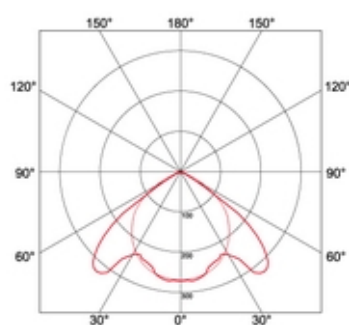

## Lichtsysteme

|               | L[mm] |
|---------------|-------|
| 14W, 24W      | 630   |
| 21W, 39W      | 930   |
| 28W, 54W      | 1230  |
| 35W, 49W, 80W | 1530  |