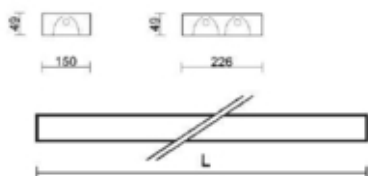

Plexiform

Lichtsysteme

	L[mm]
14W, 24W	630
21W, 39W	930
28W, 54W	1230
35W, 49W, 80W	1530

PRESTO PAR DI NT

Voraussetzungen

W				
1x14W	T5 /G5/	2,50		PX0761101
1x21W	T5 /G5/	3,30		PX0761108
1x28W	T5 /G5/	4,20		PX0761115
1x35W	T5 /G5/	5,00		PX0761122
2x14W	T5 /G5/	3,00		PX0761129
2x21W	T5 /G5/	4,00		PX0761136
2x28W	T5 /G5/	5,00		PX0761143
2x35W	T5 /G5/	6,00		PX0761150
1x24W	T5 /G5/	2,50		PX0761157
1x39W	T5 /G5/	3,30		PX0761164
1x49W	T5 /G5/	5,00		PX0761171
1x54W	T5 /G5/	4,20		PX0761178
1x80W	T5 /G5/	5,00		PX0761185
2x24W	T5 /G5/	3,00		PX0761192
2x39W	T5 /G5/	4,00		PX0761199
2x49W	T5 /G5/	6,00		PX0761206
2x54W	T5 /G5/	5,00		PX0761213
2x80W	T5 /G5/	6,00		PX0761220