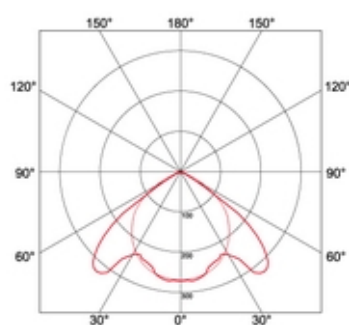

Plexiform

Lichtsysteme

	L[mm]
14W, 24W	630
21W, 39W	930
28W, 54W	1230
35W, 49W, 80W	1530

PRESTO PAR DI NT

Voraussetzungen

W				
1x14W	T5 /G5/	2,50		PX0761101
1x21W	T5 /G5/	3,30		PX0761108
1x28W	T5 /G5/	4,20		PX0761115
1x35W	T5 /G5/	5,00		PX0761122
2x14W	T5 /G5/	3,00		PX0761129
2x21W	T5 /G5/	4,00		PX0761136
2x28W	T5 /G5/	5,00		PX0761143
2x35W	T5 /G5/	6,00		PX0761150
1x24W	T5 /G5/	2,50		PX0761157
1x39W	T5 /G5/	3,30		PX0761164
1x49W	T5 /G5/	5,00		PX0761171
1x54W	T5 /G5/	4,20		PX0761178
1x80W	T5 /G5/	5,00		PX0761185
2x24W	T5 /G5/	3,00		PX0761192
2x39W	T5 /G5/	4,00		PX0761199
2x49W	T5 /G5/	6,00		PX0761206
2x54W	T5 /G5/	5,00		PX0761213
2x80W	T5 /G5/	6,00		PX0761220