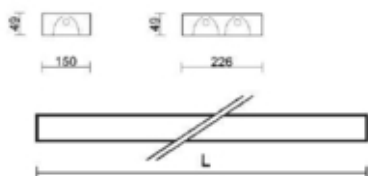

Lichtsysteme

	L[mm]
14W, 24W	630
21W, 39W	930
28W, 54W	1230
35W, 49W, 80W	1530

PRESTO OPAL DI-IN

Voraussetzungen

W				
1x14W	T5 /G5/	2,50		PX0757101
1x21W	T5 /G5/	3,30		PX0757108
1x28W	T5 /G5/	4,20		PX0757115
1x35W	T5 /G5/	5,00		PX0757122
2x14W	T5 /G5/	3,00		PX0757129
2x21W	T5 /G5/	4,00		PX0757136
2x28W	T5 /G5/	5,00		PX0757143
2x35W	T5 /G5/	6,00		PX0757150
1x24W	T5 /G5/	2,50		PX0757157
1x39W	T5 /G5/	3,30		PX0757164
1x49W	T5 /G5/	5,00		PX0757171
1x54W	T5 /G5/	4,20		PX0757178
1x80W	T5 /G5/	5,00		PX0757185
2x24W	T5 /G5/	3,00		PX0757192
2x39W	T5 /G5/	4,00		PX0757199
2x49W	T5 /G5/	6,00		PX0757206
2x54W	T5 /G5/	5,00		PX0757213
2x80W	T5 /G5/	6,00		PX0757220