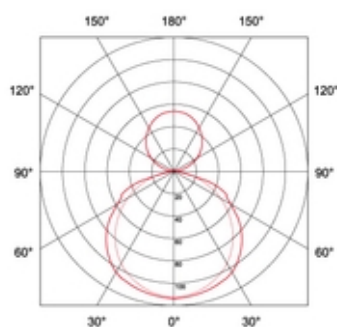

Lichtsysteme

	L[mm]
14W, 24W	630
21W, 39W	930
28W, 54W	1230
35W, 49W, 80W	1530

PRESTO OPAL DI-IN

Voraussetzungen

W				
1x14W	T5 /G5/	2,50		PX0757101
1x21W	T5 /G5/	3,30		PX0757108
1x28W	T5 /G5/	4,20		PX0757115
1x35W	T5 /G5/	5,00		PX0757122
2x14W	T5 /G5/	3,00		PX0757129
2x21W	T5 /G5/	4,00		PX0757136
2x28W	T5 /G5/	5,00		PX0757143
2x35W	T5 /G5/	6,00		PX0757150
1x24W	T5 /G5/	2,50		PX0757157
1x39W	T5 /G5/	3,30		PX0757164
1x49W	T5 /G5/	5,00		PX0757171
1x54W	T5 /G5/	4,20		PX0757178
1x80W	T5 /G5/	5,00		PX0757185
2x24W	T5 /G5/	3,00		PX0757192
2x39W	T5 /G5/	4,00		PX0757199
2x49W	T5 /G5/	6,00		PX0757206
2x54W	T5 /G5/	5,00		PX0757213
2x80W	T5 /G5/	6,00		PX0757220