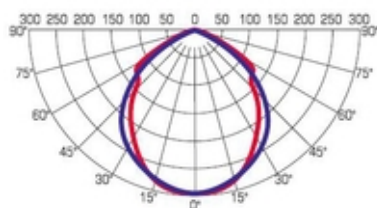

Internal floodlights

NICE TS

Variants

W				
300W	QT-DE 12 /R7s/	2,00		CL400001.115
300W	QT-DE 12 /R7s/	2,00		CL400002.115
300W	QT-DE 12 /R7s/	2,00		CL400003.115
70W	HIT-DE /RX7s/	3,20		CL400221.170
70W	HIT-DE /RX7s/	3,20		CL400222.170
70W	HIT-DE /RX7s/	3,20		CL400223.170
150W	HIT-DE /RX7s-24/	4,00		CL400221.115
150W	HIT-DE /RX7s-24/	4,00		CL400222.115
150W	HIT-DE /RX7s-24/	4,00		CL400223.115