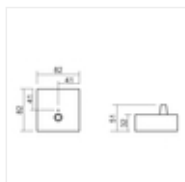

PRESTO - zawieszenie elektryczne

0,40

Standardowa
długość zwiesznień
maksymalnie 1,5m

PX0922095

0,40

Standardowa
długość zwiesznień
maksymalnie 1,5m

PX0922096

0,40

Standardowa
długość zwiesznień
maksymalnie 1,5m

PX0922097