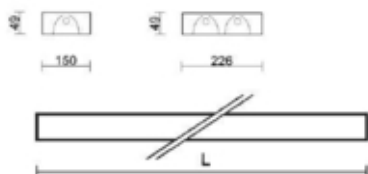

L[mm]
14W, 24W	630
21W, 39W	930
28W, 54W	1230
35W, 49W, 80W	1530

Warianty

W				
1x14W	T5 /G5/	2,50		PX0741101
1x21W	T5 /G5/	3,30		PX0741108
1x28W	T5 /G5/	4,20		PX0741115
1x35W	T5 /G5/	5,00		PX0741122
2x14W	T5 /G5/	3,00		PX0741129
2x21W	T5 /G5/	4,00		PX0741136
2x28W	T5 /G5/	5,00		PX0741143
2x35W	T5 /G5/	6,00		PX0741150
1x24W	T5 /G5/	2,50		PX0741157
1x39W	T5 /G5/	3,30		PX0741164
1x49W	T5 /G5/	5,00		PX0741171
1x54W	T5 /G5/	4,20		PX0741178
1x80W	T5 /G5/	5,00		PX0741185
2x24W	T5 /G5/	3,00		PX0741192
2x39W	T5 /G5/	4,00		PX0741199
2x49W	T5 /G5/	6,00		PX0741206
2x54W	T5 /G5/	5,00		PX0741213
2x80W	T5 /G5/	6,00		PX0741220