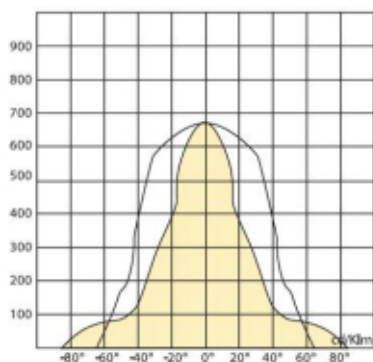

Naświetlacze

STYLE SM

Warianty

W		kg		
500W	QT-DE /R7s/	3,40		CL200001.170
500W	QT-DE /R7s/	3,40		CL200002.170
500W	QT-DE /R7s/	3,40		CL200003.170
70W	HIT-DE /HST-DE /RX7s/	4,60		CL200121.170
70W	HIT-DE /HST-DE /RX7s/	4,60		CL200122.170
70W	HIT-DE /HST-DE /RX7s/	4,60		CL200123.170
150W	HIT-DE /HST-DE /RX7s/	5,50		CL200121.115
150W	HIT-DE /HST-DE /RX7s/	5,50		CL200122.115
150W	HIT-DE /HST-DE /RX7s/	5,50		CL200123.115