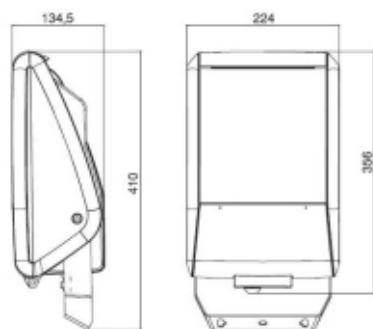

Naświetlacze

STYLE SM

Warianty

W		kg		
500W	QT-DE /R7s/	3,40		CL200001.170
500W	QT-DE /R7s/	3,40		CL200002.170
500W	QT-DE /R7s/	3,40		CL200003.170
70W	HIT-DE /HST-DE /RX7s/	4,60		CL200121.170
70W	HIT-DE /HST-DE /RX7s/	4,60		CL200122.170
70W	HIT-DE /HST-DE /RX7s/	4,60		CL200123.170
150W	HIT-DE /HST-DE /RX7s/	5,50		CL200121.115
150W	HIT-DE /HST-DE /RX7s/	5,50		CL200122.115
150W	HIT-DE /HST-DE /RX7s/	5,50		CL200123.115

CL920002.002

0,30

CL920003.002

Uchwyt ścienny

1,80

L=74cm

CL920001.001

1,80

L=74cm

CL920002.001

1,80

L=74cm

CL920003.001

Uchwyt ścienny regulowany

1,90

L=74cm

CL920001.005

1,90

L=74cm

CL920002.005

1,90

L=74cm

CL920003.005

Łącznik do słupa