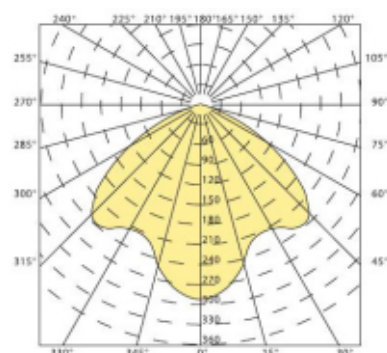

W		kg		
150W	HIE /E27/	4,29	■	CL300222.1 15
150W	HIE /E27/	4,29	■	CL300223.1 15
250W	HIE/HSE /E40/	5,62	■	CL300122.1 25
250W	HIE/HSE /E40/	5,62	■	CL300123.1 25
250W	HIE* /E40/	4,24	■	CL300322.1 25
250W	HIE* /E40/	4,24	■	CL300323.1 25
400W	HIE* /E40/	5,56	■	CL300322.1 40
400W	HIE* /E40/	5,56	■	CL300323.1 40
150W	HSE /E40/	4,29	■	CL300122.1 15
150W	HSE /E40/	4,29	■	CL300123.1 15
400W	HIE/HSE /E40/	6,83	■	CL300122.1 40
400W	HIE/HSE /E40/	6,83	■	CL300123.1 40
125W	HME /E27/	3,69	■	CL300422.1 12
125W	HME /E27/	3,69	■	CL300423.1 12
250W	HME /E40/	4,10	■	CL300422.1 25
250W	HME /E40/	4,10	■	CL300423.1 25
400W	HME /E40/	5,42	■	CL300422.1 40
400W	HME /E40/	5,42	■	CL300423.1 40