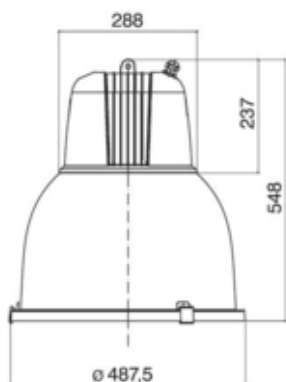

High-Bay

EASY

Akcesoria

Korpus IP65

W		kg		
150W	HIE /E27/	4,29	■	CL300222.1 15
150W	HIE /E27/	4,29	■	CL300223.1 15
250W	HIE/HSE /E40/	5,62	■	CL300122.1 25
250W	HIE/HSE /E40/	5,62	■	CL300123.1 25
250W	HIE* /E40/	4,24	■	CL300322.1 25
250W	HIE* /E40/	4,24	■	CL300323.1 25
400W	HIE* /E40/	5,56	■	CL300322.1 40
400W	HIE* /E40/	5,56	■	CL300323.1 40
150W	HSE /E40/	4,29	■	CL300122.1 15
150W	HSE /E40/	4,29	■	CL300123.1 15
400W	HIE/HSE /E40/	6,83	■	CL300122.1 40
400W	HIE/HSE /E40/	6,83	■	CL300123.1 40
125W	HME /E27/	3,69	■	CL300422.1 12
125W	HME /E27/	3,69	■	CL300423.1 12
250W	HME /E40/	4,10	■	CL300422.1 25
250W	HME /E40/	4,10	■	CL300423.1 25
400W	HME /E40/	5,42	■	CL300422.1 40
400W	HME /E40/	5,42	■	CL300423.1 40

Reflektor aluminiowy 480

1,52

CL304000.480

Reflektor aluminiowy 550

1,52

CL304000.550

Reflektor aluminiowy koncentryczny 480

1,52

CL304002.480

Szyba

2,10

2,37

EASY 480

EASY 550

CL305000.480

CL305000.550