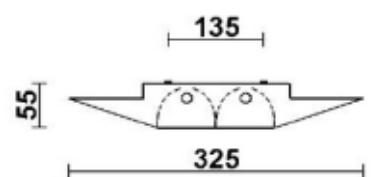

Materiały: korpus z blachy stalowej malowanej proszkowo, raster PAR z aluminium anodowanego wysokiej czystości.

Warianty

				
2x14W	T5 /G5/	2,50	<input type="checkbox"/>	PX1051101
3x14W	T5 /G5/	4,20	<input type="checkbox"/>	PX1051108
4x14W	T5 /G5/	4,20	<input type="checkbox"/>	PX1051115
4x24W	T5 /G5/	4,20	<input type="checkbox"/>	PX1051122
2x21W	T5 /G5/	4,50	<input type="checkbox"/>	PX1051129
2x39W	T5 /G5/	4,50	<input type="checkbox"/>	PX1051136
2x28W	T5 /G5/	5,00	<input type="checkbox"/>	PX1051143
2x54W	T5 /G5/	5,00	<input type="checkbox"/>	PX1051150
2x35W	T5 /G5/	5,50	<input type="checkbox"/>	PX1051157
2x49W	T5 /G5/	5,50	<input type="checkbox"/>	PX1051164
2x80W	T5 /G5/	5,50	<input type="checkbox"/>	PX1051171

	L [mm]	A [mm]	otwór
			montażowy
2x14W	625	355	280x580
3x14W	625	355	580x580
4x14W	625	355	580x580
4x24W	625	355	580x580
2x21W	925	660	280x880
2x28W	1225	960	280x1180
2x35W	1525	1260	280x1480
2x39W	925	660	280x880
2x49W	1525	1260	280x1480
2x54W	1225	960	280x1180
2x80W	1525	1260	280x1480