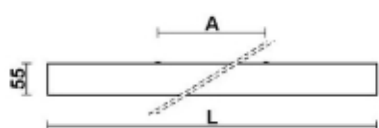

Materiały: korpus z blachy stalowej malowanej proszkowo, raster PAR z aluminium anodowanego wysokiej czystości.

Warianty

				
2x14W	T5 /G5/	2,50	<input type="checkbox"/>	PX1051101
3x14W	T5 /G5/	4,20	<input type="checkbox"/>	PX1051108
4x14W	T5 /G5/	4,20	<input type="checkbox"/>	PX1051115
4x24W	T5 /G5/	4,20	<input type="checkbox"/>	PX1051122
2x21W	T5 /G5/	4,50	<input type="checkbox"/>	PX1051129
2x39W	T5 /G5/	4,50	<input type="checkbox"/>	PX1051136
2x28W	T5 /G5/	5,00	<input type="checkbox"/>	PX1051143
2x54W	T5 /G5/	5,00	<input type="checkbox"/>	PX1051150
2x35W	T5 /G5/	5,50	<input type="checkbox"/>	PX1051157
2x49W	T5 /G5/	5,50	<input type="checkbox"/>	PX1051164
2x80W	T5 /G5/	5,50	<input type="checkbox"/>	PX1051171

	L [mm]	A [mm]	otwór
			montażowy
2x14W	625	355	280x580
3x14W	625	355	580x580
4x14W	625	355	580x580
4x24W	625	355	580x580
2x21W	925	660	280x880
2x28W	1225	960	280x1180
2x35W	1525	1260	280x1480
2x39W	925	660	280x880
2x49W	1525	1260	280x1480
2x54W	1225	960	280x1180
2x80W	1525	1260	280x1480