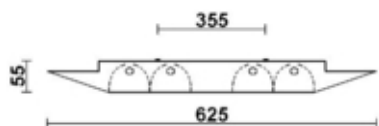

Materiały: korpus z blachy stalowej malowanej proszkowo, raster PAR z aluminium anodowanego wysokiej czystości.

Warianty

				
2x14W	T5 /G5/	2,50	<input type="checkbox"/>	PX1051101
3x14W	T5 /G5/	4,20	<input type="checkbox"/>	PX1051108
4x14W	T5 /G5/	4,20	<input type="checkbox"/>	PX1051115
4x24W	T5 /G5/	4,20	<input type="checkbox"/>	PX1051122
2x21W	T5 /G5/	4,50	<input type="checkbox"/>	PX1051129
2x39W	T5 /G5/	4,50	<input type="checkbox"/>	PX1051136
2x28W	T5 /G5/	5,00	<input type="checkbox"/>	PX1051143
2x54W	T5 /G5/	5,00	<input type="checkbox"/>	PX1051150
2x35W	T5 /G5/	5,50	<input type="checkbox"/>	PX1051157
2x49W	T5 /G5/	5,50	<input type="checkbox"/>	PX1051164
2x80W	T5 /G5/	5,50	<input type="checkbox"/>	PX1051171

	L [mm]	A [mm]	otwór
			montażowy
2x14W	625	355	280x580
3x14W	625	355	580x580
4x14W	625	355	580x580
4x24W	625	355	580x580
2x21W	925	660	280x880
2x28W	1225	960	280x1180
2x35W	1525	1260	280x1480
2x39W	925	660	280x880
2x49W	1525	1260	280x1480
2x54W	1225	960	280x1180
2x80W	1525	1260	280x1480