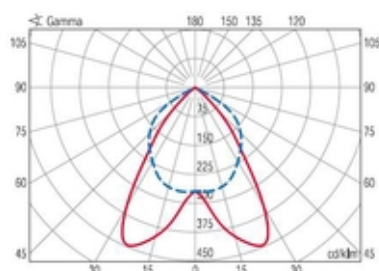

Warianty

2x14W	T5 /G5/	2,50	☐	PX1051101
3x14W	T5 /G5/	4,20	☐	PX1051108
4x14W	T5 /G5/	4,20	☐	PX1051115
4x24W	T5 /G5/	4,20	☐	PX1051122
2x21W	T5 /G5/	4,50	☐	PX1051129
2x39W	T5 /G5/	4,50	☐	PX1051136
2x28W	T5 /G5/	5,00	☐	PX1051143
2x54W	T5 /G5/	5,00	☐	PX1051150
2x35W	T5 /G5/	5,50	☐	PX1051157
2x49W	T5 /G5/	5,50	☐	PX1051164
2x80W	T5 /G5/	5,50	☐	PX1051171