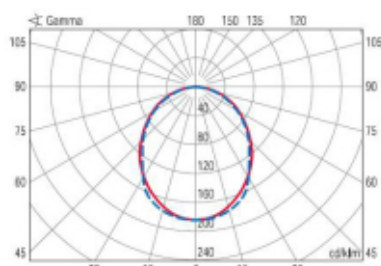

Lighting fixtures with diffuser

LINEA

Variants

W				
1x14W	T5 /G5/	1,10	<input type="checkbox"/>	PX1331136
1x21W	T5 /G5/	1,40	<input type="checkbox"/>	PX1331143
1x28W	T5 /G5/	1,80	<input type="checkbox"/>	PX1331150
1x35W	T5 /G5/	2,10	<input type="checkbox"/>	PX1331157
1x24W	T5 /G5/	1,10	<input type="checkbox"/>	PX1331101
1x39W	T5 /G5/	1,40	<input type="checkbox"/>	PX1331108
1x49W	T5 /G5/	2,10	<input type="checkbox"/>	PX1331115
1x54W	T5 /G5/	1,80	<input type="checkbox"/>	PX1331122
1x80W	T5 /G5/	2,10	<input type="checkbox"/>	PX1331129
2x14W	T5 /G5/	1,30	<input type="checkbox"/>	PX1337136
2x21W	T5 /G5/	1,70	<input type="checkbox"/>	PX1337143
2x28W	T5 /G5/	2,20	<input type="checkbox"/>	PX1337150
2x35W	T5 /G5/	2,60	<input type="checkbox"/>	PX1337157
2x24W	T5 /G5/	1,30	<input type="checkbox"/>	PX1337101
2x39W	T5 /G5/	1,70	<input type="checkbox"/>	PX1337108
2x49W	T5 /G5/	2,60	<input type="checkbox"/>	PX1337115
2x54W	T5 /G5/	1,70	<input type="checkbox"/>	PX1337122
2x80W	T5 /G5/	2,60	<input type="checkbox"/>	PX1337129

	L [mm]	Otwór montażowy
1x14/24W	597	88x575
1x21/39W	897	88x875
1x28/25W	1197	88x1175
1x35/49/80W	1497	88x1485
2x14/24W	597	163x575
2x21/39W	897	163x875
2x28/25W	1197	163x1175
2x35/49/80W	1497	163x1485