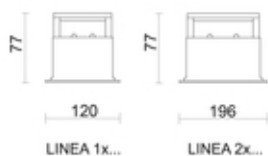

Lighting fixtures with diffuser

LINEA

Variants

W				
1x14W	T5 /G5/	1,10	<input type="checkbox"/>	PX1331136
1x21W	T5 /G5/	1,40	<input type="checkbox"/>	PX1331143
1x28W	T5 /G5/	1,80	<input type="checkbox"/>	PX1331150
1x35W	T5 /G5/	2,10	<input type="checkbox"/>	PX1331157
1x24W	T5 /G5/	1,10	<input type="checkbox"/>	PX1331101
1x39W	T5 /G5/	1,40	<input type="checkbox"/>	PX1331108
1x49W	T5 /G5/	2,10	<input type="checkbox"/>	PX1331115
1x54W	T5 /G5/	1,80	<input type="checkbox"/>	PX1331122
1x80W	T5 /G5/	2,10	<input type="checkbox"/>	PX1331129
2x14W	T5 /G5/	1,30	<input type="checkbox"/>	PX1337136
2x21W	T5 /G5/	1,70	<input type="checkbox"/>	PX1337143
2x28W	T5 /G5/	2,20	<input type="checkbox"/>	PX1337150
2x35W	T5 /G5/	2,60	<input type="checkbox"/>	PX1337157
2x24W	T5 /G5/	1,30	<input type="checkbox"/>	PX1337101
2x39W	T5 /G5/	1,70	<input type="checkbox"/>	PX1337108
2x49W	T5 /G5/	2,60	<input type="checkbox"/>	PX1337115
2x54W	T5 /G5/	1,70	<input type="checkbox"/>	PX1337122
2x80W	T5 /G5/	2,60	<input type="checkbox"/>	PX1337129

	L [mm]	Otwór montażowy
1x14/24W	597	88x575
1x21/39W	897	88x875
1x28/25W	1197	88x1175
1x35/49/80W	1497	88x1485
2x14/24W	597	163x575
2x21/39W	897	163x875
2x28/25W	1197	163x1175
2x35/49/80W	1497	163x1485