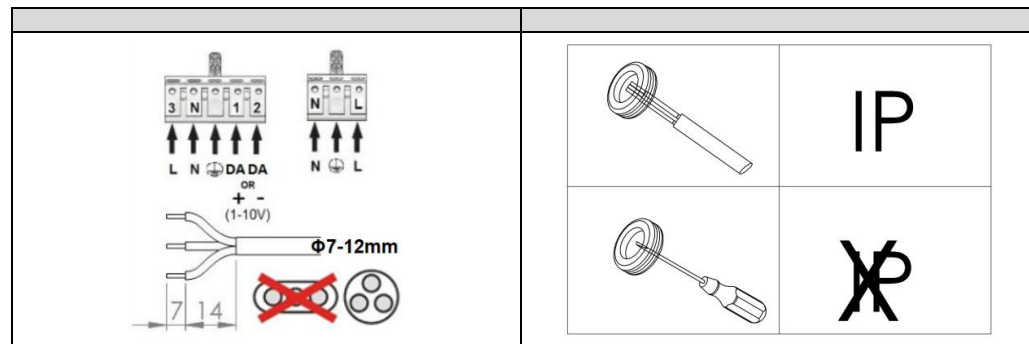

220-240V / 50-60Hz

Moc [W]	F	H	A	P	Waga [kg]
11; 18; 23	330	60	200	28	1

Źródło światła zastosowane w tej oprawie oświetleniowej powinno być wymieniane wyłącznie przez producenta, jego przedstawiciela serwisowego lub podobnie wykwalifikowaną osobę.

Klasyfikacja izolacji utrzymywanej pomiędzy zasilaniem LV i przewodami sterowania – izolacja podstawowa .

Pomiędzy zasilaniem LV i przewodami sterowania zapewnij izolację podstawową.

Postanowienia końcowe:

Podłączenie opraw do sieci mogą wykonywać tylko osoby z odpowiednimi uprawnieniami.

Dokonywanie jakichkolwiek czynności wewnątrz oprawy przy włączonym zasilaniu grozi porażeniem elektrycznym.

Producent nie ponosi odpowiedzialności za wady wynikłe z niestosowania zaleceń niniejszej instrukcji.

Producent zastrzega sobie możliwość zmian konstrukcji produktu.

Nie instalować oprawy w pomieszczeniach pozbawionych obiegu powietrza.

Aby zachować bezpieczeństwo funkcjonowania oprawy, należy postępować zgodnie z instrukcją montażu.

Wszelkie informacje dotyczące firmy PXF Lighting oraz produktów dostępne są na stronie: www.pxf.pl