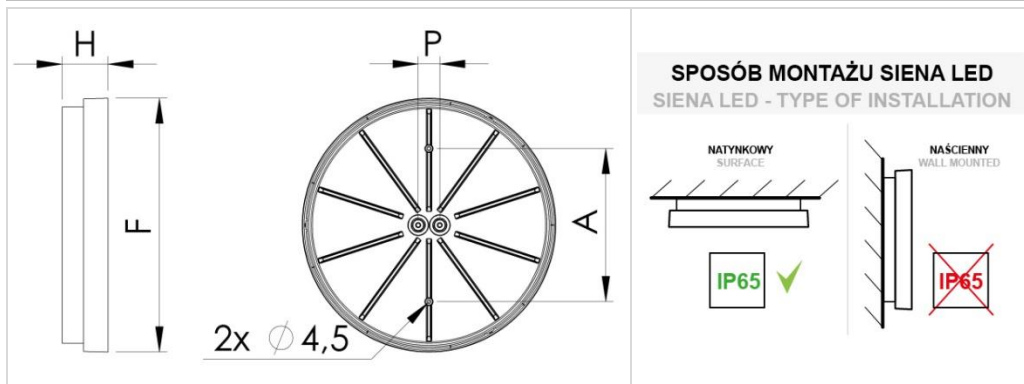

INSTRUKCJA MONTAŻU

SIENA LED