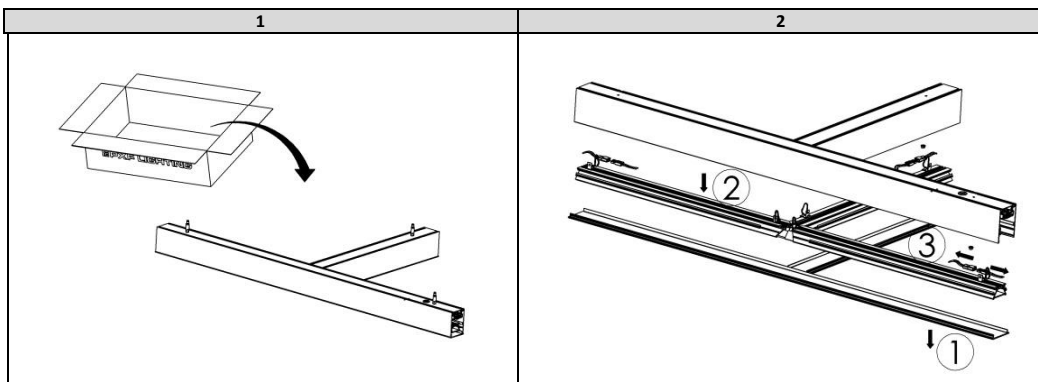

Źródło światła zastosowane w tej oprawie oświetleniowej powinno być wymieniane wyłącznie przez producenta, jego przedstawiciela serwisowego lub podobnie wykwalifikowaną osobę.

Postanowienia końcowe:

Podłączenie opraw do sieci mogą wykonywać tylko osoby z odpowiednimi uprawnieniami.
Dokonywanie jakichkolwiek czynności wewnątrz oprawy przy włączonym zasilaniu grozi porażeniem elektrycznym.
Producent nie ponosi odpowiedzialności za wady wynikłe z niestosowania zaleceń niniejszej instrukcji.
Producent zastrzega sobie możliwość zmian konstrukcji produktu.
Nie instalować oprawy w pomieszczeniach pozbawionych obiegu powietrza.
Aby zachować bezpieczeństwo funkcjonowania oprawy, należy postępować zgodnie z instrukcją montażu.
Wszelkie informacje dotyczące firmy PXF Lighting oraz produktów dostępne są na stronie: www.pxf.pl