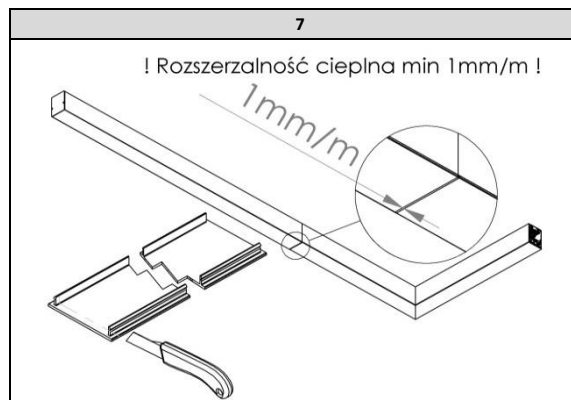

Źródło światła zastosowane w tej oprawie oświetleniowej powinno być wymieniane wyłącznie przez producenta, jego przedstawiciela serwisowego lub podobnie wykwalifikowaną osobę.

Postanowienia końcowe:

Podłączenie opraw do sieci mogą wykonywać tylko osoby z odpowiednimi uprawnieniami.
Dokonywanie jakichkolwiek czynności wewnątrz oprawy przy włączonym zasilaniu grozi porażeniem elektrycznym.
Producent nie ponosi odpowiedzialności za wady wynikłe z niestosowania zaleceń niniejszej instrukcji.
Producent zastrzega sobie możliwość zmian konstrukcji produktu.
Nie instalować oprawy w pomieszczeniach pozbawionych obiegu powietrza.
Aby zachować bezpieczeństwo funkcjonowania oprawy, należy postępować zgodnie z instrukcją montażu.
Wszelkie informacje dotyczące firmy PXF Lighting oraz produktów dostępne są na stronie: www.pxf.pl