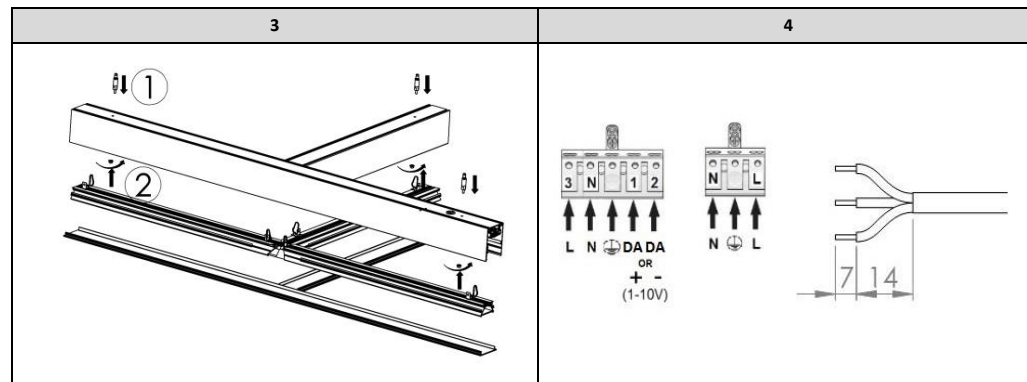

Źródło światła zastosowane w tej oprawie oświetleniowej powinno być wymieniane wyłącznie przez producenta, jego przedstawiciela serwisowego lub podobnie wykwalifikowaną osobę.

Postanowienia końcowe:

Podłączenie opraw do sieci mogą wykonywać tylko osoby z odpowiednimi uprawnieniami.
Dokonywanie jakichkolwiek czynności wewnątrz oprawy przy włączonym zasilaniu grozi porażeniem elektrycznym.
Producent nie ponosi odpowiedzialności za wady wynikłe z niestosowania zaleceń niniejszej instrukcji.
Producent zastrzega sobie możliwość zmian konstrukcji produktu.
Nie instalować oprawy w pomieszczeniach pozbawionych obiegu powietrza.
Aby zachować bezpieczeństwo funkcjonowania oprawy, należy postępować zgodnie z instrukcją montażu.
Wszelkie informacje dotyczące firmy PXF Lighting oraz produktów dostępne są na stronie: www.pxf.pl