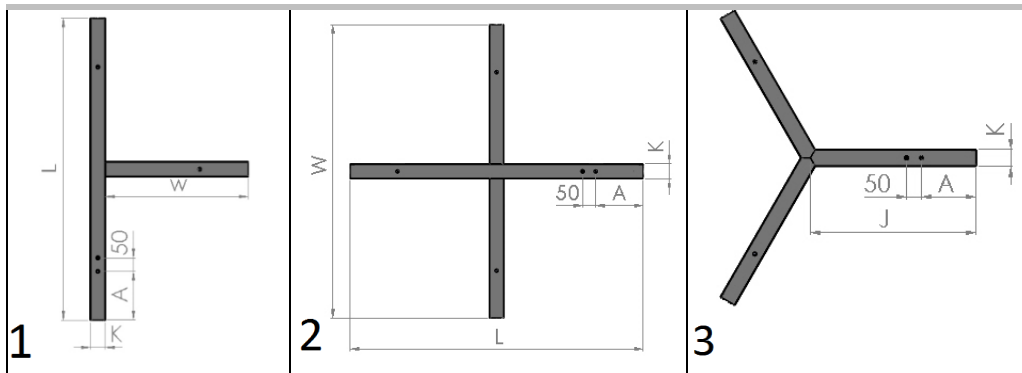

INSTRUKCJA MONTAŻU

SIGMA II TRIMLESS CORNER T X Y LED

220-240V/ 50-60Hz

Model	Moc [W]	L [mm]	W [mm]	K [mm]	J [mm]	A	Waga [kg]
1	36	1117	530	57		90	4,1
2	48	1117	1117	57	-	90	5,4
3	36	-	-	57	550	90	4,1