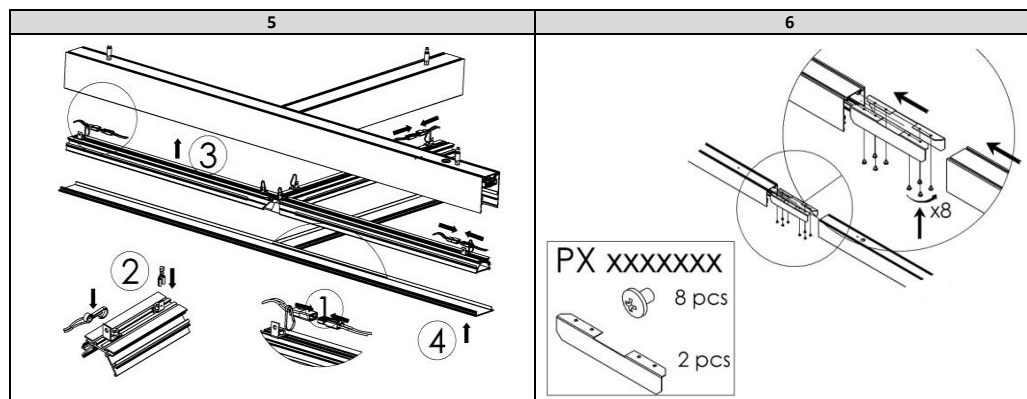

Źródło światła zastosowane w tej oprawie oświetleniowej powinno być wymieniane wyłącznie przez producenta, jego przedstawiciela serwisowego lub podobnie wykwalifikowaną osobę.

Postanowienia końcowe:

Podłączenie opraw do sieci mogą wykonywać tylko osoby z odpowiednimi uprawnieniami.
Dokonywanie jakichkolwiek czynności wewnątrz oprawy przy włączonym zasilaniu grozi porażeniem elektrycznym.
Producent nie ponosi odpowiedzialności za wady wynikłe z niestosowania zaleceń niniejszej instrukcji.
Producent zastrzega sobie możliwość zmian konstrukcji produktu.
Nie instalować oprawy w pomieszczeniach pozbawionych obiegu powietrza.
Aby zachować bezpieczeństwo funkcjonowania oprawy, należy postępować zgodnie z instrukcją montażu.
Wszelkie informacje dotyczące firmy PXF Lighting oraz produktów dostępne są na stronie: www.pxf.pl