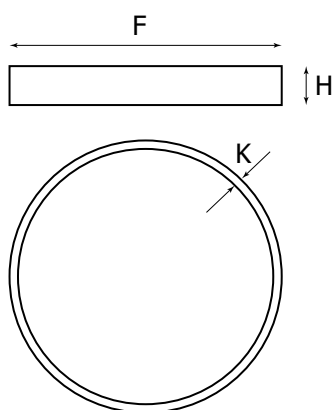

OPTICAL DATA

Diffuser colour	Transparent
-----------------	-------------

AVAILABE VARIANTS

Product code	Luminaire power [W]	Louver/shutter	Luminaire luminous flux [lm]	Luminaire's luminous efficacy [lm/W]	Colour temperature	Info	Weight [kg]
PX0907817 CW001.2211.830.A000	16	OPAL	1700	106	3000K	320 mm	1.90

DIMENSIONS

H [mm]	F [mm]	K [mm]	OPAL	MPRM
66	320	13	PX0907817 CW001.2211.830.A000	PX0907875 CW001.2222.830.A000
			PX0907819 CW001.2211.840.A000	PX0907876 CW001.2222.840.A000
66	440	13	PX0907822 CW002.2211.830.A000	PX0907878 CW002.2222.830.A000
			PX0907829 CW002.2211.840.A000	PX0907885 CW002.2222.840.A000
66	520	13	PX0907836 CW003.2211.830.A000	PX0907892 CW003.2222.830.A000
			PX0907843 CW003.2211.840.A000	PX0907899 CW003.2222.840.A000
110	630	13	PX0907845 CW004.2211.830.A000	PX0907903 CW004.2222.840.A000
			PX0907847 CW004.2211.840.A000	PX0907901 CW004.2222.830.A000
110	800	13	PX0907850 CW005.2211.830.A000	
			PX0907857 CW005.2211.840.A000	
110	1065	13	PX0907864 CW006.2211.830.A000	
			PX0907871 CW006.2211.840.A000	