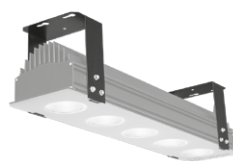

Element montażowy

Flash New LED Uchwyt 1x

PX2063890

Czarny