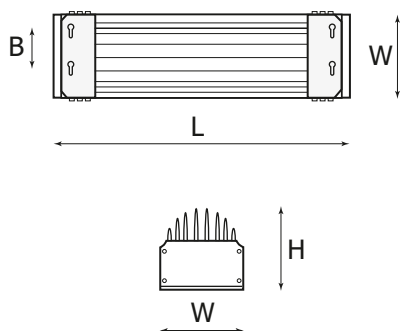

Montaż: nastropowy, zwieszany, wpuszczany, ścienny

Akcesoria: ramka maskująca G/K (wersja wpuszczana), uchwyt 1x lub 2x (wersja natynkowa i zwieszana), uchwyt ścienny regulowany (wersja ścienna), zawieszenie

WYKONANIA

Kod	Moc źródła światła [W]	Strumień świetlny oprawy [lm]	Skuteczność świetlna oprawy [lm/W]	Kąt rozsyłu [°]	Zakres temperatur pracy [°C]	Waga [kg]
PX2063871	5×26	14000	104	30	-20 ... 40	5,20
PX2063878	5×26	14000	104	50	-20 ... 40	5,20
PX2063885	5×26	14000	104	70	-20 ... 40	5,20
PX2063886	6×28	20000	114	30	-25 ... 40	6,60
PX2063887	6×28	20000	114	50	-25 ... 40	6,60
PX2063888	6×28	20000	114	70	-25 ... 40	6,60

WYMIARY

Kod	L [mm]	W [mm]	H [mm]
PX2063871	610	130	110
PX2063878	610	130	110
PX2063885	610	130	110
PX2063886	720	130	110
PX2063887	720	130	110
PX2063888	720	130	110

L = Długość | W = Szerokość | H = Wysokość / głębokość