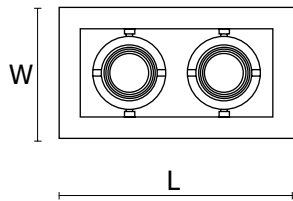

### LICHTTECHNISCHE DATEN

Lichtverteilung	Lichtaustritt DI
Abstrahlwinkel / Ausstrahlungswinkel	30 °

## ABMESSUNGEN

Artikelnummer	L [mm]	W [mm]	H [mm]	C [mm]	D [mm]	E [mm]
PX1520201 DP001.1166.830.A000	116	116	81	86	97	79
PX1520208 DP001.1166.840.A000	116	116	81	86	97	79
PX1520215 DP002.1166.830.A000	203	116	81	173	97	79
PX1520222 DP002.1166.840.A000	203	116	81	173	97	79