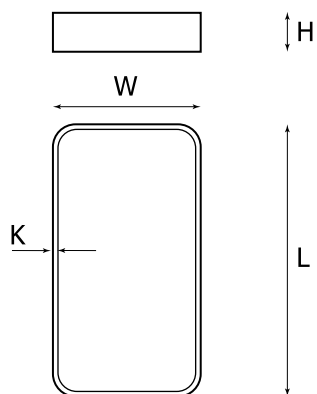

DANE OPTYCZNE

Raster / przesłona	OPAL
Kolor klosza/pokrywy	Biały
Materiał klosza	Tworzywo sztuczne opalizowane/matowe

WYKONANIA

Kod	Moc oprawy [W]	Zasilacz/typ	Strumień świetlny oprawy [lm]	Skuteczność świetlna oprawy [lm/W]	Temp. barwowa	Kolor
HD001.1111.830.A000	32	ON/OFF	3470	108	3000K	Biały
HD001.1111.830.D000	32	DALI	3470	108	3000K	Biały
HD001.1111.840.A000	32	ON/OFF	3630	113	4000K	Biały
HD001.1111.840.D000	32	DALI	3630	113	4000K	Biały
HD001.2211.830.A000	32	ON/OFF	3470	108	3000K	Szary
HD001.2211.830.D000	32	DALI	3470	108	3000K	Szary
HD001.2211.840.A000	32	ON/OFF	3630	113	4000K	Szary
HD001.2211.840.D000	32	DALI	3630	113	4000K	Szary
HD001.3311.830.A000	32	ON/OFF	3470	108	3000K	Czarny
HD001.3311.830.D000	32	DALI	3470	108	3000K	Czarny
HD001.3311.840.A000	32	ON/OFF	3630	113	4000K	Czarny
HD001.3311.840.D000	32	DALI	3630	113	4000K	Czarny

WYMIARY

L [mm]	W [mm]	H [mm]	K [mm]
1100	300	65	9

L = Długość | W = Szerokość | H = Wysokość / głębokość | K = Wymiar dodatkowy

AKCESORIA

Element elektryczny

Zawieszenie elektryczne
Sztuki w komplecie: 1

FS002.22.1500
PX0922077