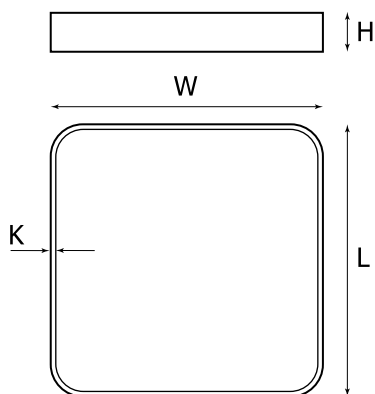

DANE OPTYCZNE

Raster / przesłona	OPAL
Kolor klosza/pokrywy	Biały
Materiał klosza	Tworzywo sztuczne opalizowane/matowe

WYKONANIA

Kod	Moc oprawy [W]	Zasilacz/typ	Strumień świetlny oprawy [lm]	Skuteczność świetlna oprawy [lm/W]	Temp. barwowa	Kolor
HC001.1111.830.A000	32	ON/OFF	3590	112	3000K	Biały
HC001.1111.830.D000	32	DALI	3590	112	3000K	Biały
HC001.1111.840.A000	32	ON/OFF	3770	118	4000K	Biały
HC001.1111.840.D000	32	DALI	3770	118	4000K	Biały
HC001.2211.830.A000	32	ON/OFF	3590	112	3000K	Szary
HC001.2211.830.D000	32	DALI	3590	112	3000K	Szary
HC001.2211.840.A000	32	ON/OFF	3770	118	4000K	Szary
HC001.2211.840.D000	32	DALI	3770	118	4000K	Szary
HC001.3311.830.A000	32	ON/OFF	3590	112	3000K	Czarny
HC001.3311.830.D000	32	DALI	3590	112	3000K	Czarny
HC001.3311.840.A000	32	ON/OFF	3770	118	4000K	Czarny
HC001.3311.840.D000	32	DALI	3770	118	4000K	Czarny

WYMIARY

L [mm]	W [mm]	H [mm]	K [mm]
600	600	65	9

L = Długość | W = Szerokość | H = Wysokość / głębokość | K = Wymiar dodatkowy

AKCESORIA

Element elektryczny

Zawieszenie elektryczne
Sztuki w komplecie: 1

FS002.22.1500
PX0922077