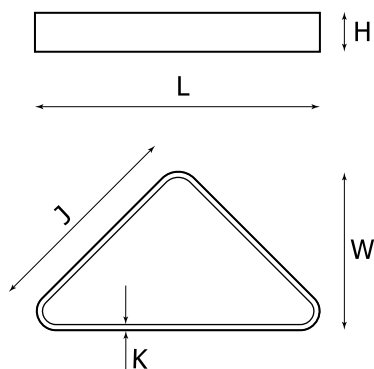

WYMIARY

L [mm]	W [mm]	H [mm]	K [mm]	J [mm]
796	462	65	9	600

L = Długość | W = Szerokość | H = Wysokość / głębokość | K = Wymiar dodatkowy | J = Wymiar dodatkowy

AKCESORIA

Element elektryczny

Zawieszenie elektryczne
Sztuki w komplecie: 1