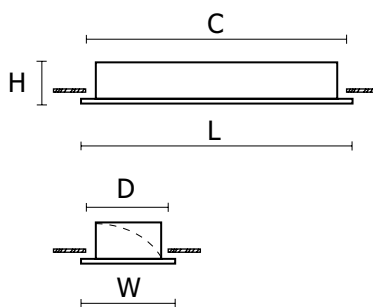

Pisa AS LED

An asymmetric luminaire designed for installation into modular ceiling 600x600 with a visible support structure and into plaster-cardboard ceiling. Designed for school boards and shop shelves.

СВЕТОВЫЕ ДАННЫЕ

Цвет света	Белый
индикатор передачи цвета	84
деление света	Средний луч
распределение света	поток света в низ
Класс светильника	I
Light output degradation	B10
Lumen maintenance	L80
Lifetime	> 72000 h
MacAdam	SDCM 3
Lamp Lumen Maintenance Factor (after 60 000h)	86 %

РАЗМЕР

Код продукта	L [mm]	W [mm]	H [mm]	C [mm]	D [mm]	E [mm]
PX4087321 CA001.1166.830.A000	595	180	80	580	150	90
PX4087328 CA001.1166.840.A000	595	180	80	580	150	90
PX4087335 CA002.1166.830.A000	1195	180	80	1180	150	90
PX4087342 CA002.1166.840.A000	1195	180	80	1180	150	90