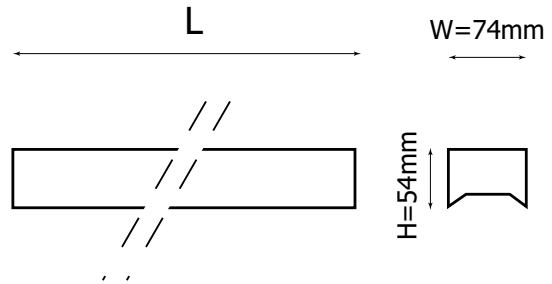

POKER Q LS LED leeres modul

AUSFÜHRUNGEN

Artikelnummer	Infos	Farbe	Stückzahl im Set
FX005.11.1692	L=1692mm	weiß	1
FX005.11.2812	L=2812mm	weiß	1