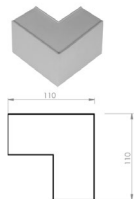

Element łączący

Sigma/Velo/VIP/VIP G/K Łącznik liniowy
Komplet
Sztuki w komplecie: 2

PX0922227

Szary

Sigma II Łącznik 90°

PX4040349

1x

Szary