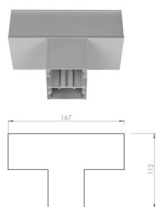

Sigma II Łącznik T

PX4040357

1x

Szary

Element montażowy

Zawieszenie zwykłe
Sztuki w komplecie: 1

PX0922149