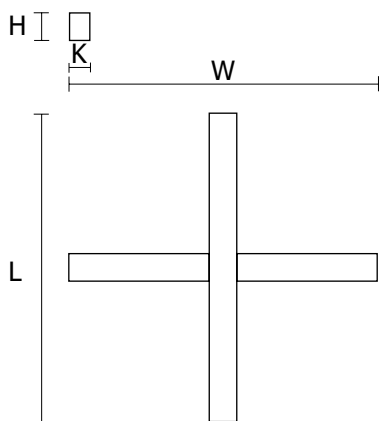

Sigma II Corner X LED

Oprawa w kształcie litery X stanowiąca element nowego systemu opraw LED przeznaczony do łączenia w linie. Jest eleganckim i efektywnym rozwiązaniem sprawdzającym się w oświetlaniu biur, sali konferencyjnych, recepcji oraz innych powierzchni pracy.

Wykonanie: profil aluminiowy malowany elektrostatycznie (w standardzie kolor szary), klosz mikropryzmatyczny (MPRM) z PMMA lub klosz OPAL z PMMA.

Montaż: zwieszany

Zasilanie: 230 V

DANE ELEKTRYCZNE

Źródło światła	LED
Moc oprawy	48 W
Moduły LED	1x
Moc źródła światła	45W
Napięcie znamionowe	220 ... 240 V
Zawiera źródło światła	Tak
Współczynnik mocy	0,96
SELV	Nie

DANE MECHANICZNE

Materiał obudowy	Aluminium
Przystosowane do tworzenia linii świetlnych	Tak

DANE INFORMACYJNE

Kolor	Szary
-------	-------

CERTYFIKATY I OZNACZENIA

Stopień ochrony (IP)	IP20
Klasa ochronności	I
Ochrona źródła światła	Tak
CE	Tak
Współczynnik migotania światła	=< 3%

WYMIARY

L [mm]	W [mm]	H [mm]	K [mm]
1117	1117	75	57

L = Długość | W = Szerokość | H = Wysokość / głębokość | K = Wymiar dodatkowy

AKCESORIA

Element elektryczny

Zawieszenie elektryczne
Sztuki w komplecie: 1