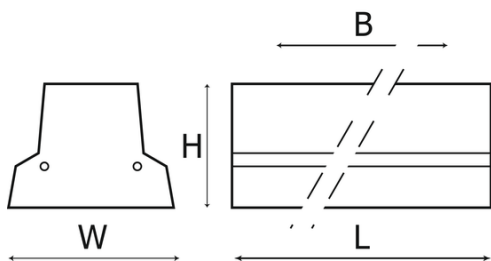

DANE MECHANICZNE

Rodzaj montażu	Zwieszany
Materiał obudowy	Aluminium
Przystosowane do tworzenia linii świetlnych	Tak

DANE OPTYCZNE

Raster / przesłona	MPRM
Kolor klosza/pokrywy	Bezbarwny
Materiał klosza	Tworzywo sztuczne strukturalne/pryzmatyczne
Odblýsnik	o wysokim połysku

DANE INFORMACYJNE

Kolor	Biały
-------	-------

DANE ŚWIETLNE

Strumień świetlny źródła	6851 lm
Strumień świetlny oprawy	5650 lm
Skuteczność świetlna źródła	153 lm/W
Skuteczność świetlna oprawy	120 lm/W
Barwa światła	Biała
Wskaźnik oddawania barw	84
Podział światła	Szerokostrumieniowy
Rozsył światła	DI
Klasa oprawy	I
Degradacja diod LED	B10
Spadek strumienia świetlnego w czasie	L80
Żywotność diod LED	> 72000 h
MacAdam	SDCM 3
LLMF - poziom strumienia początkowego po czasie 60 000h	85 %
Temperatura barwowa	3000K

CERTYFIKATY I OZNACZENIA

Stopień ochrony (IP)	IP20
Klasa ochronności	I
Ochrona źródła światła	Tak
Klasa energetyczna	A+
CE	Tak
EAC	Tak

WYMIARY

L [mm]	W [mm]	H [mm]
1200	100	75

L = Długość | W = Szerokość | H = Wysokość / głębokość